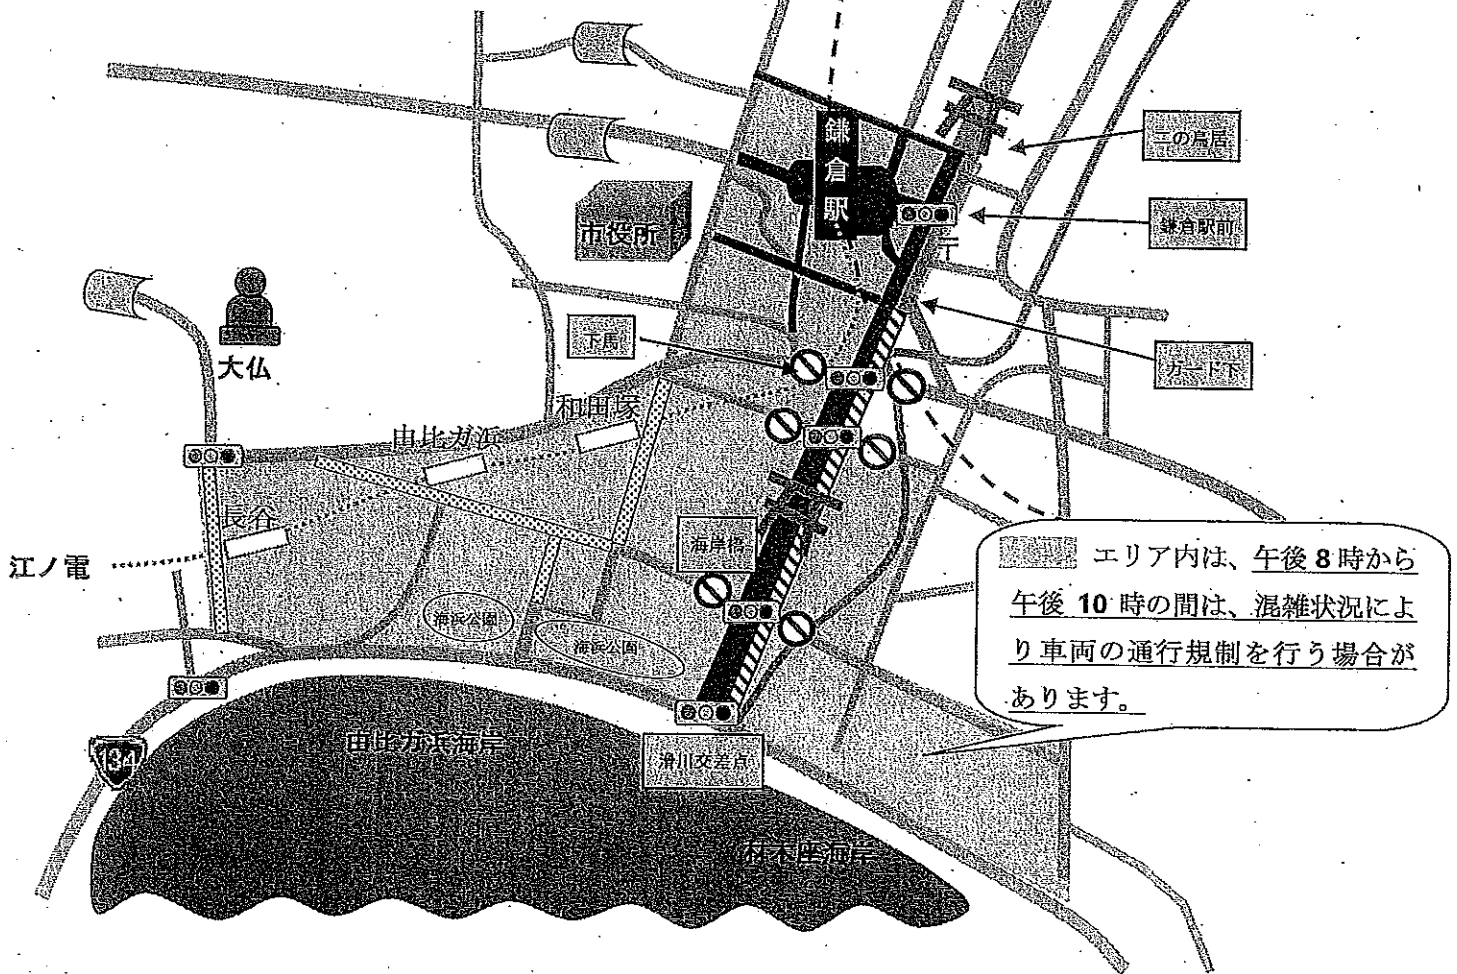

第76回鎌倉花火大会 交通規制図

【交通規制】

●若宮大路 (午後6時30分～午後11時予定)

■ 車両通行止め (歩行者専用となります。)

▨ 車両通行止め

・JRガード下 — 滑川交差点
(バス・タクシー・緊急車両を除く)

⊘ 車両進入不可

●長谷・由比ガ浜・和田塚 (午後8時～午後10時予定)

▨ 車両通行止め ※緊急車両を除く

▨ エリア内は、午後8時から午後10時の間は、混雑状況により車両の通行規制を行う場合があります。

- ・花火大会当日は道路が大変混雑しますので、車の使用をお控えいただくよう、ご協力をお願いいたします。
- ・▨ エリア内にお住まいの方が、規制時間内に、生命・身体に関わる場合など、緊急で規制区域を車両で通行する場合は、必ず警察官の指示に従い、最徐行での通行をお願いします。混雑状況によっては、通行をお待ちいただくか、迂回いただく場合がございます。
- ・周辺の皆様にはご迷惑をお掛けいたしますが、ご理解ご協力の程、何卒よろしくをお願いいたします。